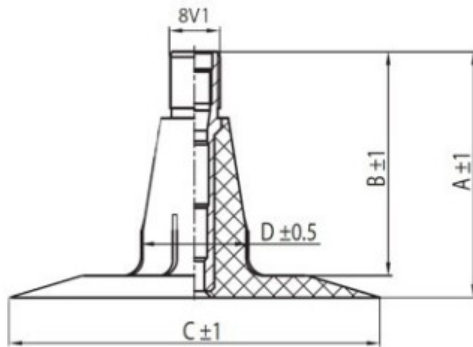

Kamera 5.00-9 TR15 Kabat

Категория	Камеры
Пазмер	5.00-9
Ширина	5
Радиус	
Диск	9
Модель	TR15
Аналог	

Доставка 1-5 d.d.

Гарантия

Description

Вся информация на этих страницах основана на технических характеристиках производителя. Содержание может быть использовано только в информационных целях. Поставщик не несет никакой ответственности за эту информацию.