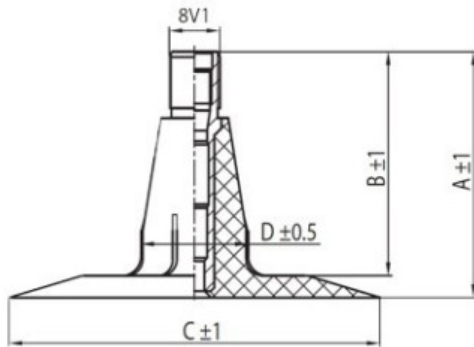

Камера 6.00-16 TR15 Kabat

Категория	Камеры
Пазмер	6.00-16
Ширина	6
Радиус	
Диск	16
Модель	TR15
Аналог	

Доставка 1-5 d.d.

Гарантия

Description

Вся информация на этих страницах основана на технических характеристиках производителя. Содержание может быть использовано только в информационных целях. Поставщик не несет никакой ответственности за эту информацию.