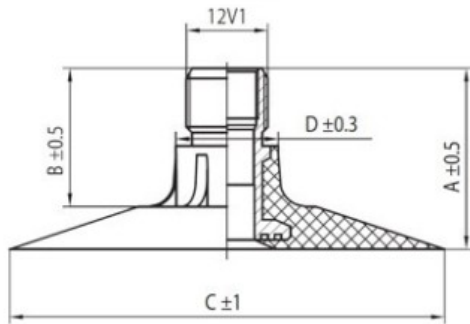

Kamera 710/70-38, 650/85-38 TR218A Kabat

Категория	Камеры
Пазмер	710/70-38,
Ширина	650
Радиус	70
Диск	38
Модель	TR218A
Аналог	650/85R38

Доставка

Гарантия

Description

Вся информация на этих страницах основана на технических характеристиках производителя. Содержание может быть использовано только в информационных целях. Поставщик не несет никакой ответственности за эту информацию.