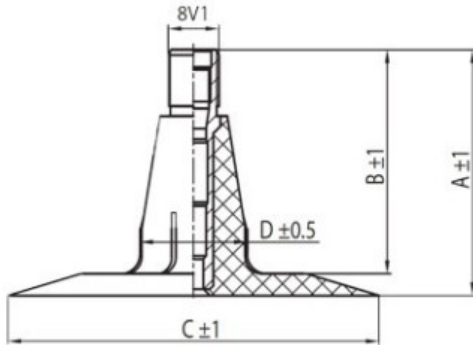

Камера 7.00-16 TR15 Kabat

Категория	Камеры
Пазмер	7.00-16
Ширина	7
Радиус	
Диск	16
Модель	TR15
Аналог	7.00-16

Доставка 1-5 d.d.

Гарантия

Description

Вся информация на этих страницах основана на технических характеристиках производителя. Содержание может быть использовано только в информационных целях. Поставщик не несет никакой ответственности за эту информацию.