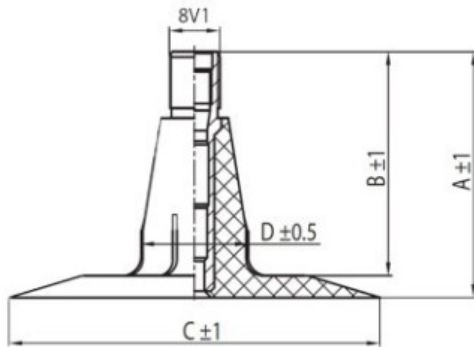

Kamera 7.50-18 TR15 Kabat

Category	Камеры
Size	7.50-18
Ширина	7.5
Радиус	
Диск	18
Модель	TR15
Аналог	

Доставка

Warranty

Description

Visa aukščiau pateikta informacija yra gauta iš gamintojo. Turinys yra rekomendacinio pobūdžio. "Protekta" neprisiima atsakomybės dėl problemų kilusių su informacijos naudojimu.