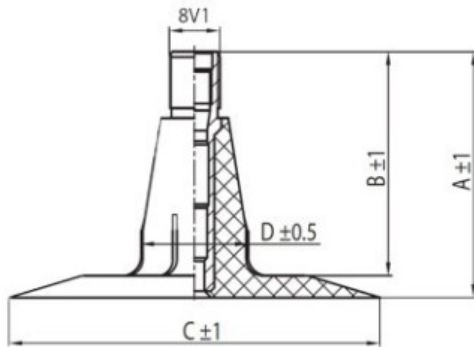

Камера 7.50-18 TR15 Kabat

| | |
|-----------|---------|
| Категория | Камеры |
| Пазмер | 7.50-18 |
| Ширина | 7.5 |
| Радиус | |
| Диск | 18 |
| Модель | TR15 |
| Аналог | |

Доставка 1-5 d.d.

Гарантия

Description