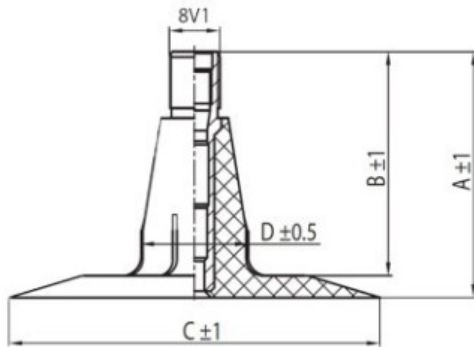

Камера 7.50-16 TR15 Kabat

Категория	Камеры
Пазмер	7.50-16
Ширина	7.5
Радиус	
Диск	16
Модель	TR15
Аналог	

Доставка 1-5 d.d.

Гарантия

Description

Вся информация на этих страницах основана на технических характеристиках производителя. Содержание может быть использовано только в информационных целях. Поставщик не несет никакой ответственности за эту информацию.