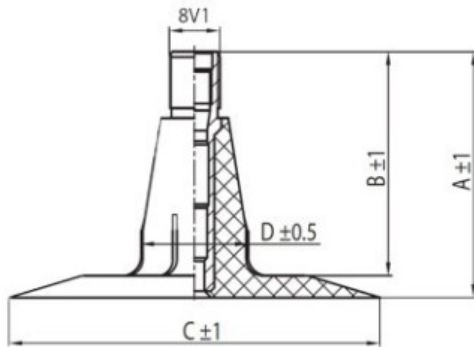

## Kamera 7.50-16 TR15 Kabat

Category	Камеры
Size	7.50-16
Ширина	7.5
Радиус	
Диск	16
Модель	TR15
Аналог	

Доставка

---

Warranty

Description

Visa aukščiau pateikta informacija yra gauta iš gamintojo. Turinys yra rekomendacinio pobūdžio. "Protekta" neprisima atsakomybės dėl problemų kilusių su informacijos naudojimu.