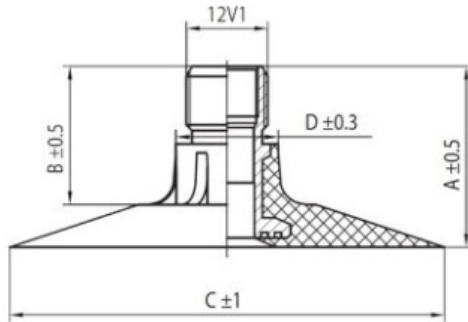

Kamera 700/50-26.5 TR218A Kabat

Категория	Камеры
Пазмер	700/50-26.5
Ширина	700
Радиус	50
Диск	26.5
Модель	TR218A
Аналог	700/50R26.5

Доставка 1-5 d.d.

Гарантия

Description

Вся информация на этих страницах основана на технических характеристиках производителя. Содержание может быть использовано только в информационных целях. Поставщик не несет никакой ответственности за эту информацию.