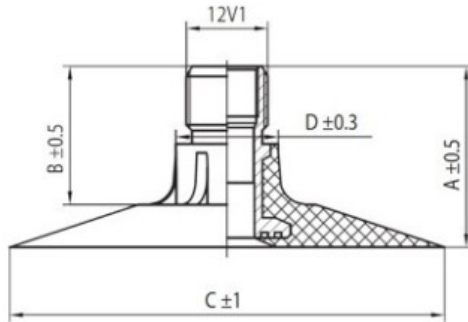

## Kamera 700/50-26.5 TR218A Kabat

Category	Камеры
Size	700/50-26.5
Ширина	700
Радиус	50
Диск	26.5
Модель	TR218A
Аналог	700/50R26.5

Доставка 1-5 d.d.

Warranty

Description

Visa aukščiau pateikta informacija yra gauta iš gamintojo. Turinys yra rekomendacinio pobūdžio. "Protekta" neprisima atsakomybės dėl problemų kilusių su informacijos naudojimu.