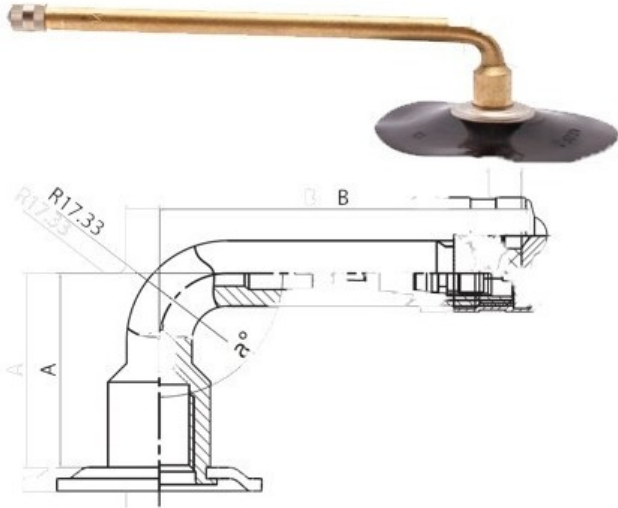

**Kamera 8.15-15 V3.02.18 Kabat**

Категория	Камеры
Пазмер	8.15-15
Ширина	8.15
Радиус	
Диск	15
Модель	V3.02.18
Аналог	

Доставка 1-5 d.d.

Гарантия

Description

Вся информация на этих страницах основана на технических характеристиках производителя. Содержание может быть использовано только в информационных целях. Поставщик не несет никакой ответственности за эту информацию.