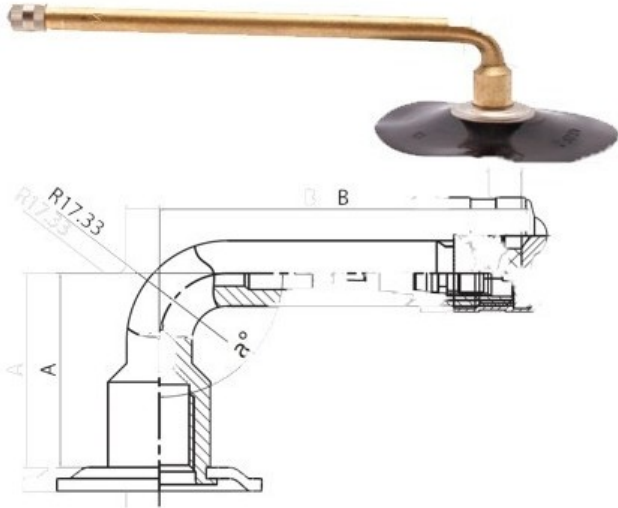

Камера 8.25-15 V3.02.8 Kabat

Категория	Камеры
Пазмер	8.25-15
Ширина	8.25
Радиус	
Диск	15
Модель	V3.02.8
Аналог	

Доставка 1-5 d.d.

Гарантия

Description

Вся информация на этих страницах основана на технических характеристиках производителя. Содержание может быть использовано только в информационных целях. Поставщик не несет никакой ответственности за эту информацию.