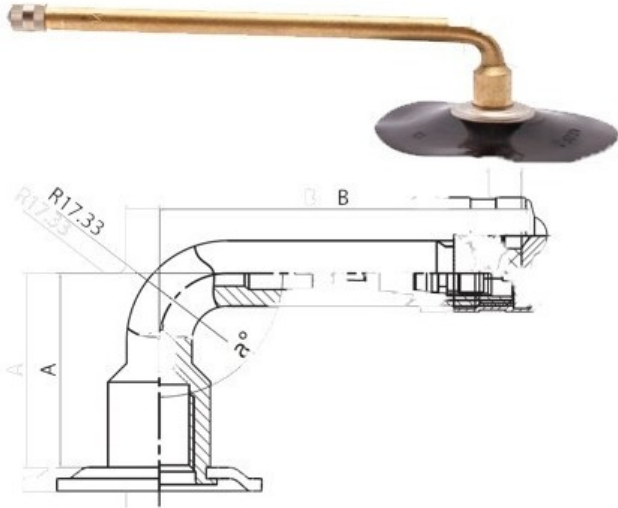

## Kamera 8.25-15 V3.02.8 Kabat

Category	Камеры
Size	8.25-15
Ширина	8.25
Радиус	
Диск	15
Модель	V3.02.8
Аналог	

Доставка ---

Warranty

Description

Visa aukščiau pateikta informacija yra gauta iš gamintojo. Turinys yra rekomendacinio pobūdžio. "Protekta" neprisima atsakomybės dėl problemų kilusių su informacijos naudojimu.