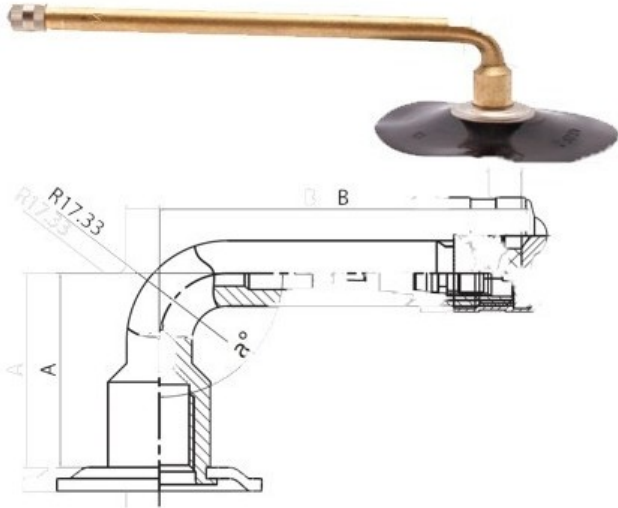

## Kamera 8.25-20 V3.02.10 Kabat

Category	Камеры
Size	8.25-20
Ширина	8.25
Радиус	
Диск	20
Модель	V3.02.10
Аналог	

Доставка ---

Warranty

Description

Visa aukščiau pateikta informacija yra gauta iš gamintojo. Turinys yra rekomendacinio pobūdžio. "Protekta" neprisima atsakomybės dėl problemų kilusių su informacijos naudojimu.