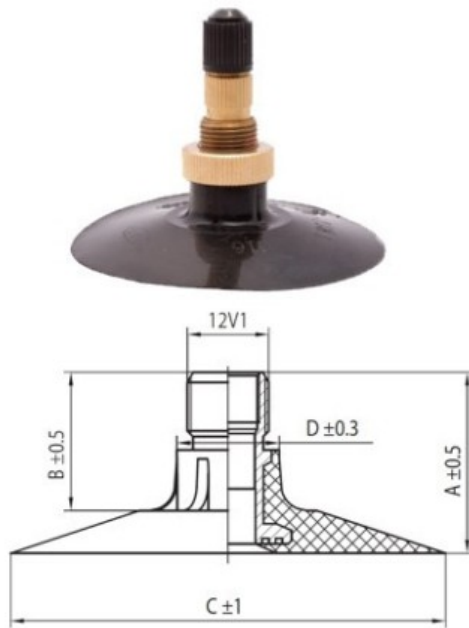

Kamera 8.3-22, 9.5-22 TR218A Kabat

Категория	Камеры
Пазмер	8.3-22,
Ширина	9.5
Радиус	
Диск	22
Модель	TR218A
Аналог	9.5-22

Доставка 1-5 d.d.

Гарантия

Description

Вся информация на этих страницах основана на технических характеристиках производителя. Содержание может быть использовано только в информационных целях. Поставщик не несет никакой ответственности за эту информацию.