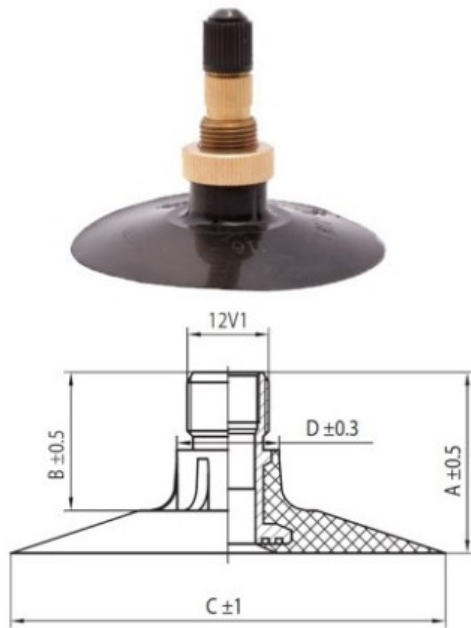

Kamera 8.3-24, 9.5-24 TR218A Kabat

Категория	Камеры
Пазмер	8.3-24,
Ширина	8.3
Радиус	
Диск	24
Модель	TR218A
Аналог	9.5-24

Доставка 1-5 d.d.

Гарантия

Description

Вся информация на этих страницах основана на технических характеристиках производителя. Содержание может быть использовано только в информационных целях. Поставщик не несет никакой ответственности за эту информацию.