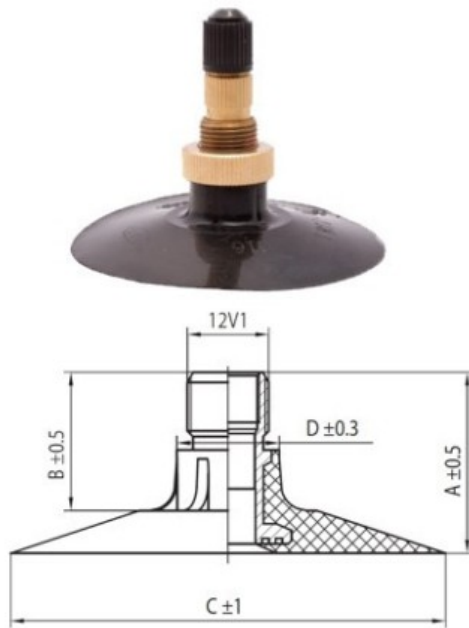

Kamera 8.3-32, 9.5-32 TR218A Kabat

Категория	Камеры
Пазмер	8.3-32,
Ширина	8.3
Радиус	
Диск	32
Модель	TR218A
Аналог	9.5-32

Доставка 1-5 d.d.

Гарантия

Description

Вся информация на этих страницах основана на технических характеристиках производителя. Содержание может быть использовано только в информационных целях. Поставщик не несет никакой ответственности за эту информацию.