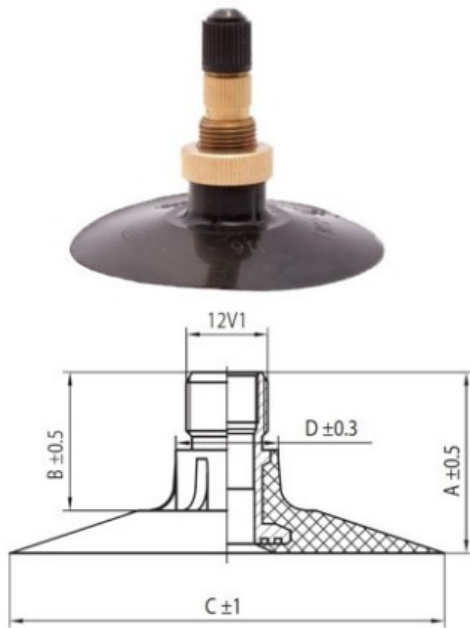

**Kamera 8.3-36, 9.5-36 TR218A Kabat**

Категория	Камеры
Пазмер	8.3-36,
Ширина	8.3
Радиус	
Диск	36
Модель	TR218A
Аналог	9.5-36

Доставка 1-5 d.d.

Гарантия

Description

Вся информация на этих страницах основана на технических характеристиках производителя. Содержание может быть использовано только в информационных целях. Поставщик не несет никакой ответственности за эту информацию.