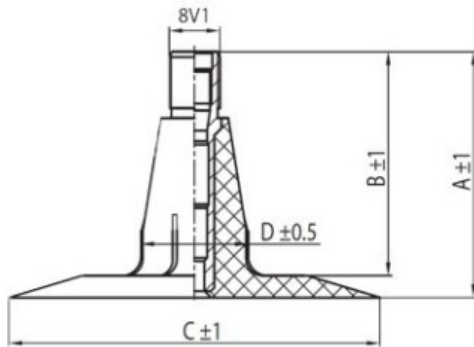

## Камера 8.40-15 TR15 Kabat

Категория	Камеры
Пазмер	8.40-15
Ширина	8.4
Радиус	
Диск	15
Модель	TR15
Аналог	

Доставка 1-5 d.d.

Гарантия

Description

Вся информация на этих страницах основана на технических характеристиках производителя. Содержание может быть использовано только в информационных целях. Поставщик не несет никакой ответственности за эту информацию.