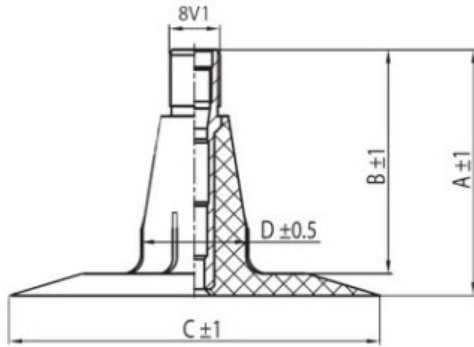

Kamera 9.00-16, 10.00-16 TR15 Kabat

Category	Камеры
Size	9.00-16,
Ширина	9
Радиус	
Диск	16
Модель	TR15
Аналог	10.00-16

Доставка

Warranty

Description

Visa aukščiau pateikta informacija yra gauta iš gamintojo. Turinys yra rekomendacinio pobūdžio. "Protekta" neprisima atsakomybės dėl problemų kilusių su informacijos naudojimu.