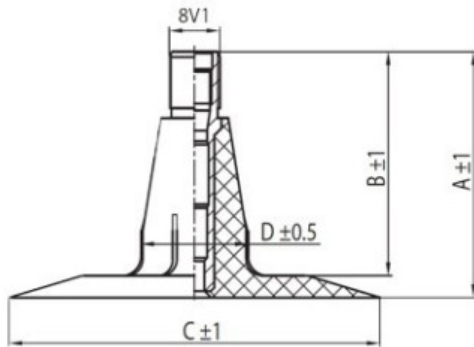

Kamera 9.00-16, 10.00-16 TR15 Kabat

Категория	Камеры
Пазмер	9.00-16,
Ширина	10
Радиус	
Диск	16
Модель	TR15
Аналог	10.00-16

Доставка

Гарантия

Description

Вся информация на этих страницах основана на технических характеристиках производителя. Содержание может быть использовано только в информационных целях. Поставщик не несет никакой ответственности за эту информацию.