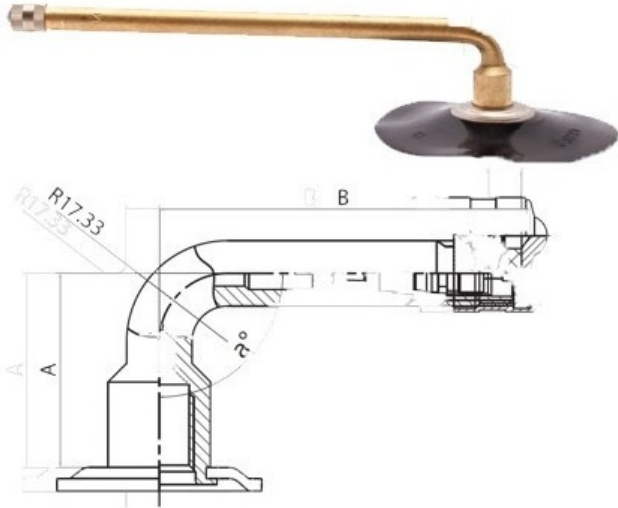

Камера 9.00-20 V3.02.11 Kabat

Категория	Камеры
Пазмер	9.00-20
Ширина	9
Радиус	
Диск	20
Модель	V3.02.11
Аналог	260-508

Доставка 1-5 d.d.

Гарантия

Description

Вся информация на этих страницах основана на технических характеристиках производителя. Содержание может быть использовано только в информационных целях. Поставщик не несет никакой ответственности за эту информацию.