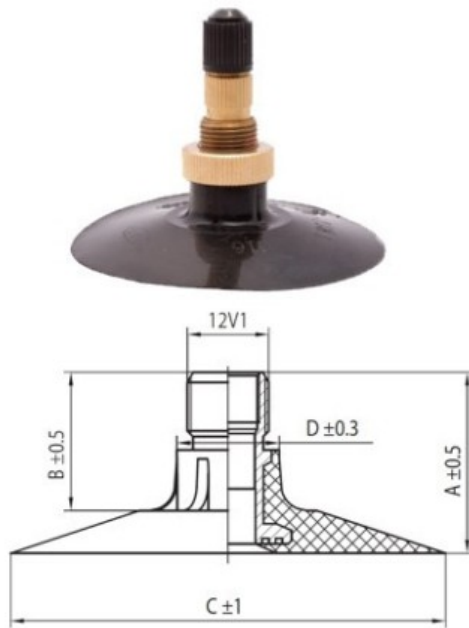

Kamera 9.5-48, 230/95-48 TR218A Kabat

Категория	Камеры
Пазмер	9.5-48,
Ширина	9.5
Радиус	
Диск	48
Модель	TR218A
Аналог	9.5R48

Доставка 1-5 d.d.

Гарантия

Description

Вся информация на этих страницах основана на технических характеристиках производителя. Содержание может быть использовано только в информационных целях. Поставщик не несет никакой ответственности за эту информацию.