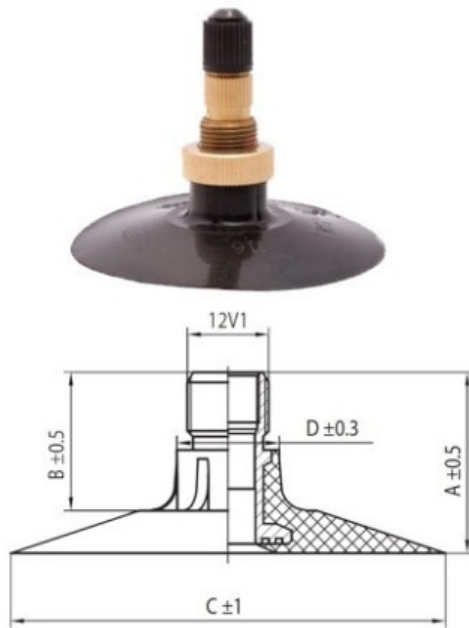

**Kamera 9.5-48, 230/95-48 TR218A Kabat**

Категория	Камеры
Пазмер	9.5-48,
Ширина	9.5
Радиус	
Диск	48
Модель	TR218A
Аналог	230/95-4

Доставка 1-5 d.d.

Гарантия

Description

Вся информация на этих страницах основана на технических характеристиках производителя. Содержание может быть использовано только в информационных целях. Поставщик не несет никакой ответственности за эту информацию.