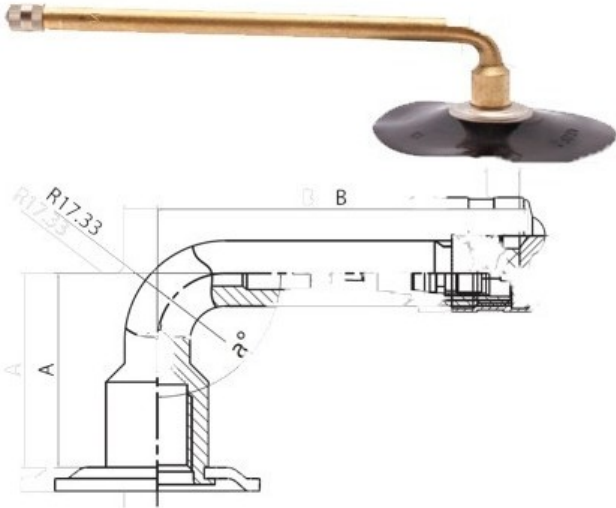

Kamera 11.00-20, 300-508, 300R508 V3.02.14 Kabat

Category	Камеры
Size	11.00-20,
Ширина	11
Радиус	
Диск	20
Модель	V3.02.14
Аналог	300-508

Доставка

Warranty

Description

Visa aukščiau pateikta informacija yra gauta iš gamintojo. Turinys yra rekomendacinio pobūdžio. "Protekta" neprisima atsakomybės dėl problemų kilusių su informacijos naudojimu.