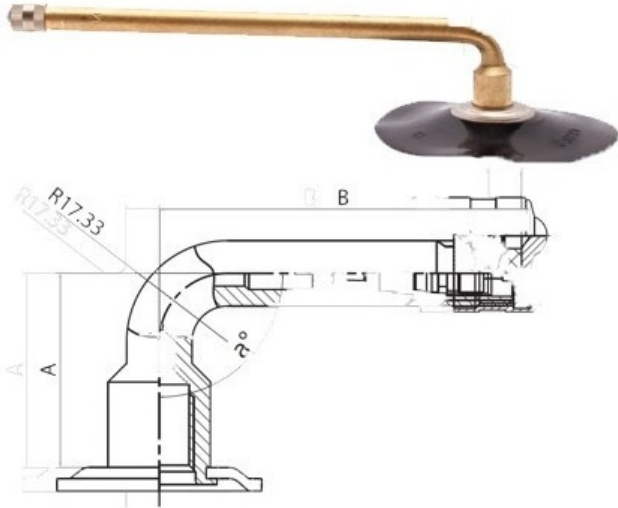

Kamera 11.00-20, 300-508, 300R508 V3.02.14 Kabat

Категория	Камеры
Пазмер	11.00-20,
Ширина	11
Радиус	
Диск	20
Модель	V3.02.14
Аналог	300R508

Доставка ---

Гарантия

Description

Вся информация на этих страницах основана на технических характеристиках производителя. Содержание может быть использовано только в информационных целях. Поставщик не несет никакой ответственности за эту информацию.