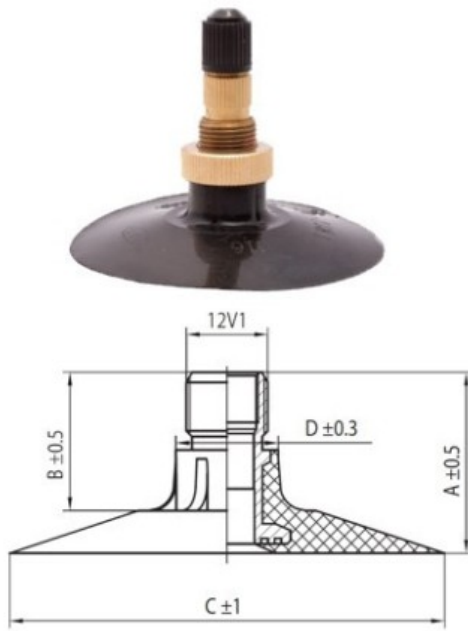

Камера 13.6-28 TR218A Kabat

Категория	Камеры
Пазмер	13.6-28
Ширина	340
Радиус	
Диск	28
Модель	TR218A
Аналог	14.9-28

Доставка

Гарантия

Description

Вся информация на этих страницах основана на технических характеристиках производителя. Содержание может быть использовано только в информационных целях. Поставщик не несет никакой ответственности за эту информацию.