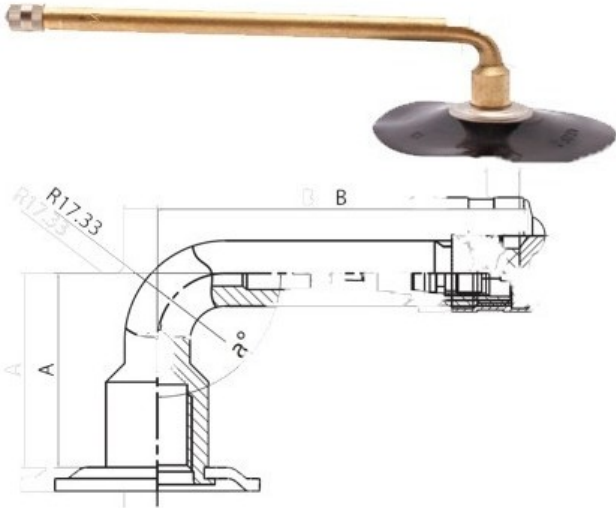

## Kamera 14.00-24 V3.02.14 Kabat

Category	Камеры
Size	14.00-24
Ширина	14
Радиус	
Диск	24
Модель	V3.02.14
Аналог	

Доставка ---

Warranty

Description

Visa aukščiau pateikta informacija yra gauta iš gamintojo. Turinys yra rekomendacinio pobūdžio. "Protekta" neprisima atsakomybės dėl problemų kilusių su informacijos naudojimu.