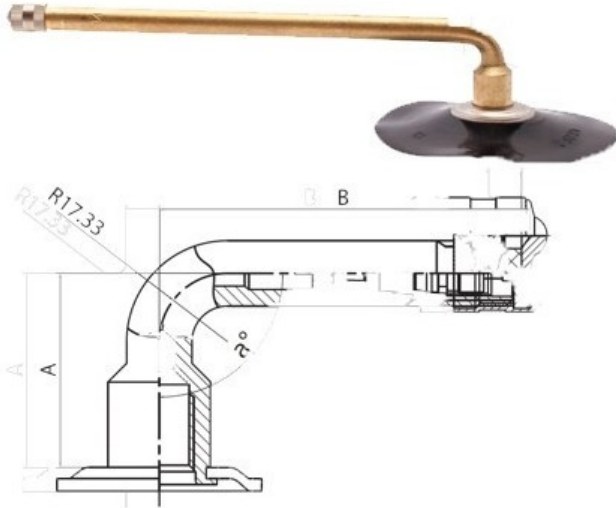

## Кamera 14.00-24 V3.02.14 Kabat

Категория	Камеры
Пазмер	14.00-24
Ширина	14
Радиус	
Диск	24
Модель	V3.02.14
Аналог	

Доставка 1-5 d.d.

Гарантия

Description

Вся информация на этих страницах основана на технических характеристиках производителя. Содержание может быть использовано только в информационных целях. Поставщик не несет никакой ответственности за эту информацию.