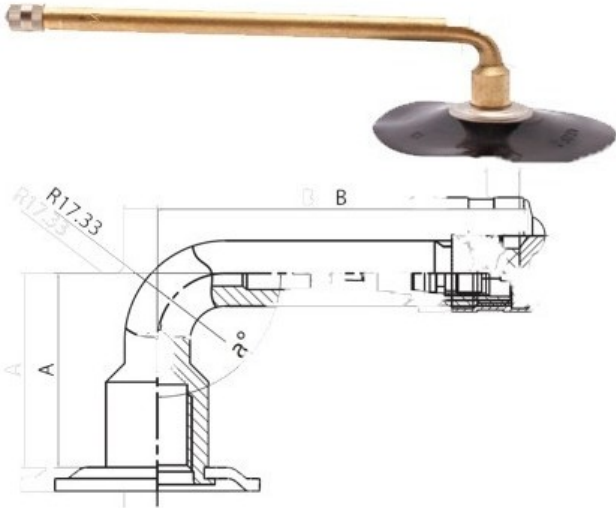

Kamera 14.00-24 V3.02.14 Kabat

Category	Камеры
Size	14.00-24
Ширина	14
Радиус	
Диск	24
Модель	V3.02.14
Аналог	

Доставка ---

Warranty

Description

Visa aukščiau pateikta informacija yra gauta iš gamintojo. Turinys yra rekomendacinio pobūdžio. "Protekta" neprisima atsakomybės dėl problemų kilusių su informacijos naudojimu.