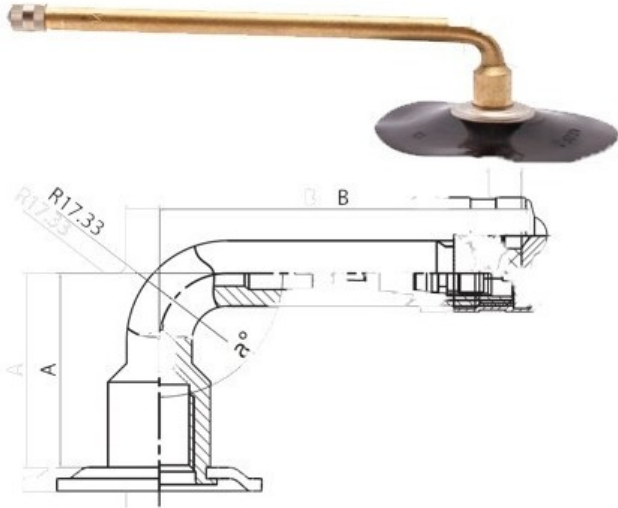

## Kamera 7.50-15 V3.02.8 Kabat

Category	Камеры
Size	7.50-15
Ширина	7.5
Радиус	
Диск	15
Модель	V3.02.8
Аналог	

Доставка

---

Warranty

Description

Visa aukščiau pateikta informacija yra gauta iš gamintojo. Turinys yra rekomendacinio pobūdžio. "Protekta" neprisima atsakomybės dėl problemų kilusių su informacijos naudojimu.