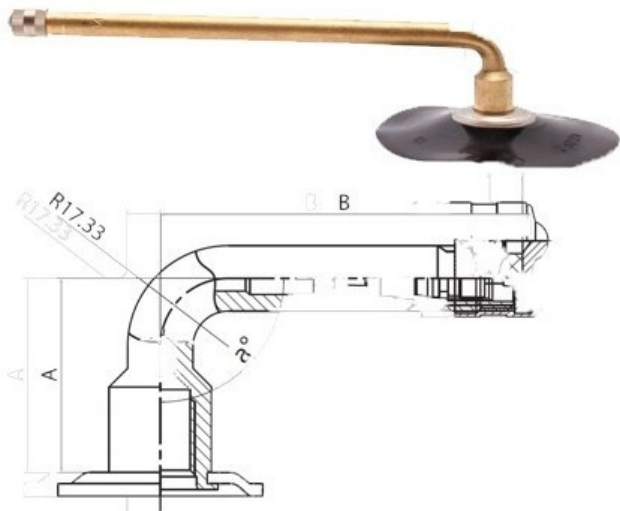

## Камера 7.50-15 V3.02.8 Kabat

Категория	Камеры
Пазмер	7.50-15
Ширина	7.5
Радиус	
Диск	15
Модель	V3.02.8
Аналог	

Доставка

---

Гарантия

Description

Вся информация на этих страницах основана на технических характеристиках производителя. Содержание может быть использовано только в информационных целях. Поставщик не несет никакой ответственности за эту информацию.