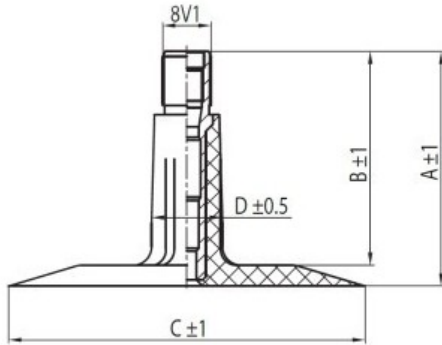

Камера 23-5 TR13 Kabat

Категория	Камеры
Пазмер	23-5
Ширина	23
Радиус	
Диск	5
Модель	TR13
Аналог	150/100-13

Доставка

Гарантия

Description

Вся информация на этих страницах основана на технических характеристиках производителя. Содержание может быть использовано только в информационных целях. Поставщик не несет никакой ответственности за эту информацию.