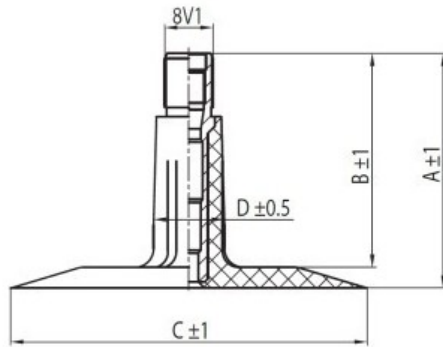

Камера 16x6.5-8, 16x7.5-8 TR13 Kabat

Категория	Камеры
Пазмер	16x6.5-8,
Ширина	6.5
Радиус	6.5
Диск	8
Модель	TR13
Аналог	16x6.50-8

Доставка

Гарантия

Description

Вся информация на этих страницах основана на технических характеристиках производителя. Содержание может быть использовано только в информационных целях. Поставщик не несет никакой ответственности за эту информацию.