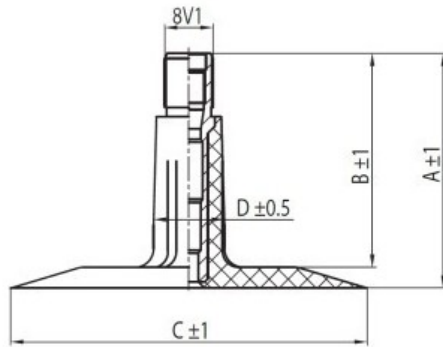

Камера 18x7.00-8 TR13 Kabat

Категория	Камеры
Пазмер	18x7.00-8
Ширина	18
Радиус	7
Диск	8
Модель	TR13
Аналог	

Доставка 1-5 d.d.

Гарантия

Description

Вся информация на этих страницах основана на технических характеристиках производителя. Содержание может быть использовано только в информационных целях. Поставщик не несет никакой ответственности за эту информацию.