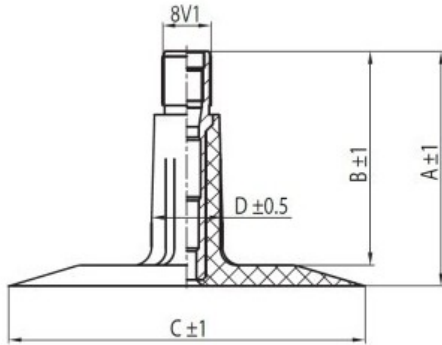

Камера 18x7.00-8 TR13 Kabat

Категория	Камеры
Пазмер	18x7.00-8
Ширина	7
Радиус	7
Диск	8
Модель	TR13
Аналог	

Доставка

Гарантия

Description

Вся информация на этих страницах основана на технических характеристиках производителя. Содержание может быть использовано только в информационных целях. Поставщик не несет никакой ответственности за эту информацию.