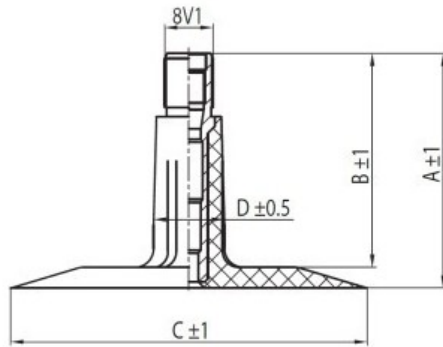

Камера 18x7.00-8 TR13 Kabat

Категория	Камеры
Пазмер	18x7.00-8
Ширина	18
Радиус	7
Диск	8
Модель	TR13
Аналог	

Доставка

Гарантия

Description

Вся информация на этих страницах основана на технических характеристиках производителя. Содержание может быть использовано только в информационных целях. Поставщик не несет никакой ответственности за эту информацию.