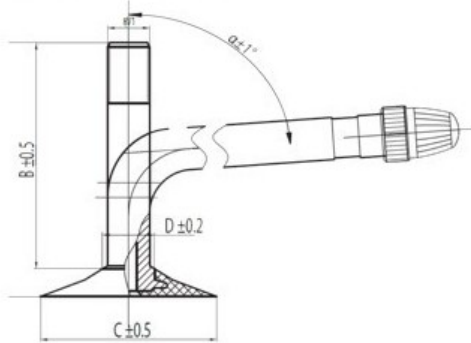

Камера 250-15, 300-15 TR-75A Kabat

Категория	Камеры
Пазмер	250-15,
Ширина	250
Радиус	
Диск	15
Модель	TR75A
Аналог	300-15

Доставка 1-5 d.d.

Гарантия

Description

Вся информация на этих страницах основана на технических характеристиках производителя. Содержание может быть использовано только в информационных целях. Поставщик не несет никакой ответственности за эту информацию.