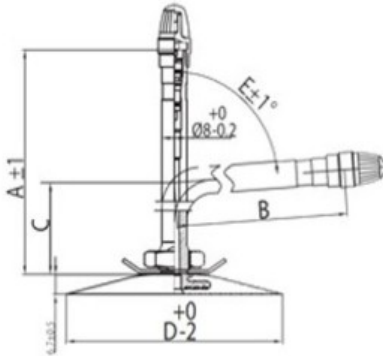

Кamera 250-15, 300-15 TR-75A Kabat

Категория	Камеры
Пазмер	250-15,
Ширина	250
Радиус	
Диск	15
Модель	TR75A
Аналог	300-15

Доставка ---

Гарантия

Description

Вся информация на этих страницах основана на технических характеристиках производителя. Содержание может быть использовано только в информационных целях. Поставщик не несет никакой ответственности за эту информацию.