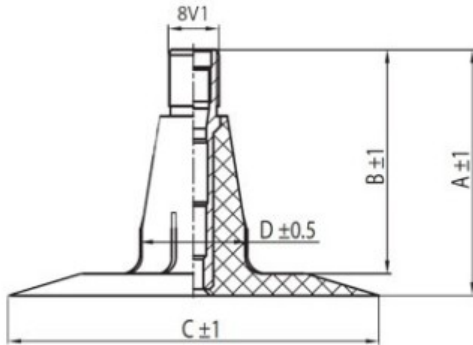

Камера 11.00-16 TR15 Kabat

Категория	Камеры
Пазмер	11.00-16
Ширина	11
Радиус	
Диск	16
Модель	TR15
Аналог	

Доставка

Гарантия

Description

Вся информация на этих страницах основана на технических характеристиках производителя. Содержание может быть использовано только в информационных целях. Поставщик не несет никакой ответственности за эту информацию.