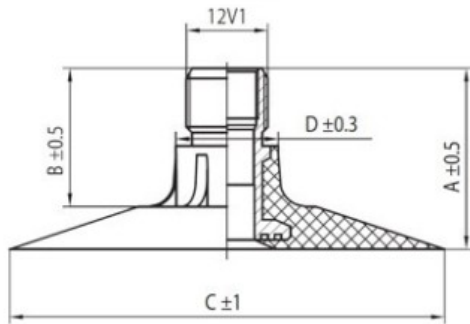

**Kamera 500/60-22.5 (550/560/60-22.5) TR218A Kabat**

Категория	Камеры
Пазмер	500/60-22.5
Ширина	550
Радиус	60
Диск	22.5
Модель	TR218A
Аналог	560

Доставка

---

Гарантия

Description

Вся информация на этих страницах основана на технических характеристиках производителя. Содержание может быть использовано только в информационных целях. Поставщик не несет никакой ответственности за эту информацию.