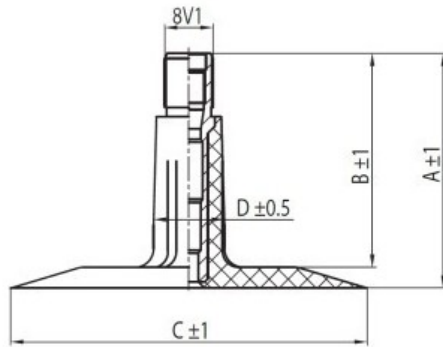

Kamera 20x8.00-8, 20x10.00-8 TR13 Kabat

Категория	Камеры
Пазмер	20x8.00-8,
Ширина	8
Радиус	8
Диск	8
Модель	TR13
Аналог	20x10.00-8

Доставка ---

Гарантия

Description

Вся информация на этих страницах основана на технических характеристиках производителя. Содержание может быть использовано только в информационных целях. Поставщик не несет никакой ответственности за эту информацию.