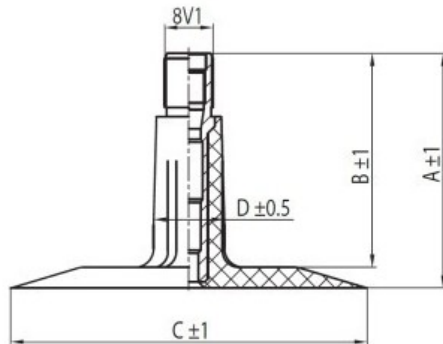

Kamera 20x8.00-8, 20x10.00-8 TR13 Kabat

Категория	Камеры
Пазмер	20x8.00-8,
Ширина	20
Радиус	8
Диск	8
Модель	TR13
Аналог	20x10.00-8

Доставка

Гарантия

Description

Вся информация на этих страницах основана на технических характеристиках производителя. Содержание может быть использовано только в информационных целях. Поставщик не несет никакой ответственности за эту информацию.