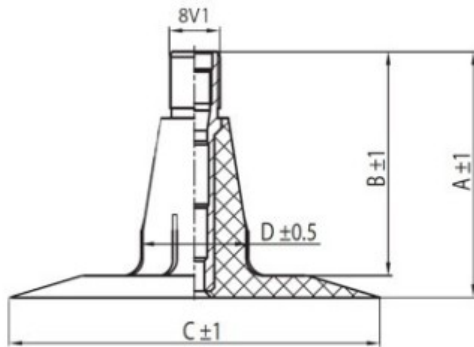

Kamera 12.5/80-18, 14.5/80-18 TR15 Kabat

Категория	Камеры
Пазмер	12.5/80-18,
Ширина	12.5
Радиус	80
Диск	18
Модель	TR15
Аналог	14.5/80-18

Доставка 1-5 d.d.

Гарантия

Description

Вся информация на этих страницах основана на технических характеристиках производителя. Содержание может быть использовано только в информационных целях. Поставщик не несет никакой ответственности за эту информацию.