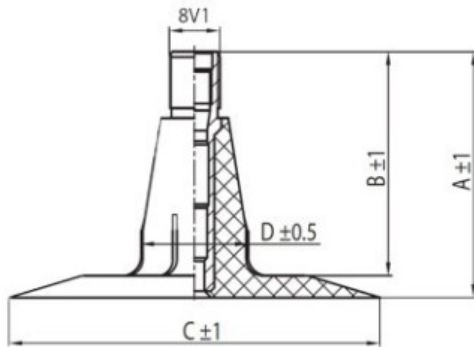

**Kamera 12.5/80-18, 14.5/80-18 TR15 Kabat**

Category	Камеры
Size	12.5/80-18,
Ширина	14.5
Радиус	80
Диск	18
Модель	TR15
Аналог	14.5/80-18

Доставка

---

Warranty

Description

Visa aukščiau pateikta informacija yra gauta iš gamintojo. Turinys yra rekomendacinio pobūdžio. "Protekta" neprisiima atsakomybės dėl problemų kilusių su informacijos naudojimu.