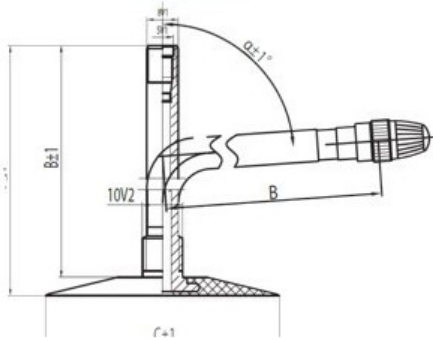

Kamera 7.00-12 JS-2 Kabat

Category	Камеры
Size	7.00-12
Ширина	7
Радиус	
Диск	12
Модель	JS2
Аналог	

Доставка 1-5 d.d.

Warranty

Description

Visa aukščiau pateikta informacija yra gauta iš gamintojo. Turinys yra rekomendacinio pobūdžio. "Protekta" neprisima atsakomybės dėl problemų kilusių su informacijos naudojimu.