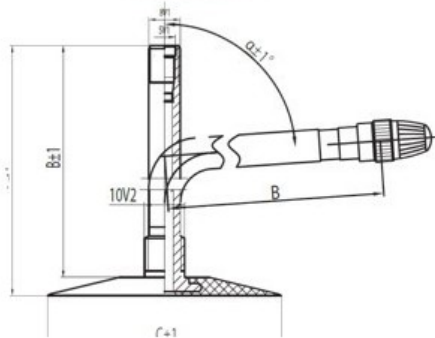

Камера 7.00-12 JS-2 Kabat

Категория	Камеры
Пазмер	7.00-12
Ширина	7
Радиус	
Диск	12
Модель	JS2
Аналог	

Доставка

Гарантия

Description

Вся информация на этих страницах основана на технических характеристиках производителя. Содержание может быть использовано только в информационных целях. Поставщик не несет никакой ответственности за эту информацию.