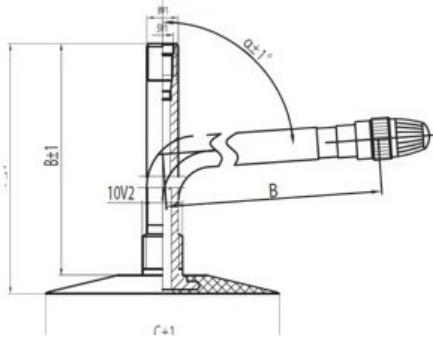

Kamera 7.00-12 JS-2 Kabat

Category	Камеры
Size	7.00-12
Ширина	7
Радиус	
Диск	12
Модель	JS2
Аналог	

Доставка

Warranty

Description

Visa aukščiau pateikta informacija yra gauta iš gamintojo. Turinys yra rekomendacinio pobūdžio. "Protekta" neprisima atsakomybės dėl problemų kilusių su informacijos naudojimu.