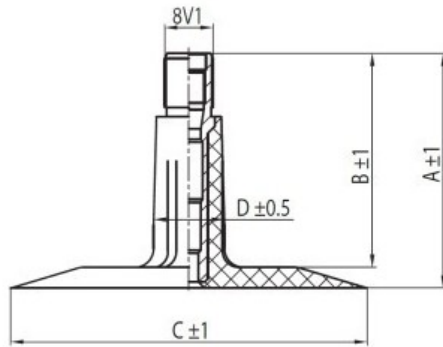

Камера 4.00-12 TR13 Kabat

Категория	Камеры
Пазмер	4.00-12
Ширина	4
Радиус	
Диск	12
Модель	TR13
Аналог	4.00R12

Доставка 1-5 d.d.

Гарантия

Description

Вся информация на этих страницах основана на технических характеристиках производителя. Содержание может быть использовано только в информационных целях. Поставщик не несет никакой ответственности за эту информацию.