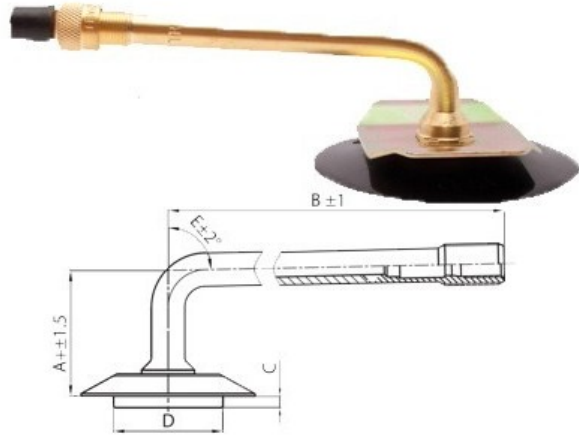

**Kamera 15.5-25 TRJ-1175C Kabat (lenkt.vent.)**

Категория	Камеры
Пазмер	15.5-25
Ширина	15.5
Радиус	
Диск	25
Модель	TRJ1175C
Аналог	

Доставка 1-5 d.d.

Гарантия

Description

Вся информация на этих страницах основана на технических характеристиках производителя. Содержание может быть использовано только в информационных целях. Поставщик не несет никакой ответственности за эту информацию.