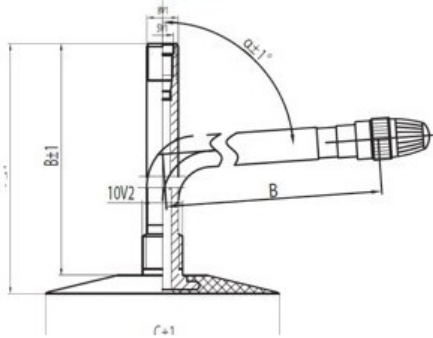

Камера 27x10-12 JS2 Kabat

Категория	Камеры
Пазмер	27x10-12
Ширина	27
Радиус	10
Диск	12
Модель	JS2
Аналог	27x10.00-12

Доставка

Гарантия

Description

Вся информация на этих страницах основана на технических характеристиках производителя. Содержание может быть использовано только в информационных целях. Поставщик не несет никакой ответственности за эту информацию.