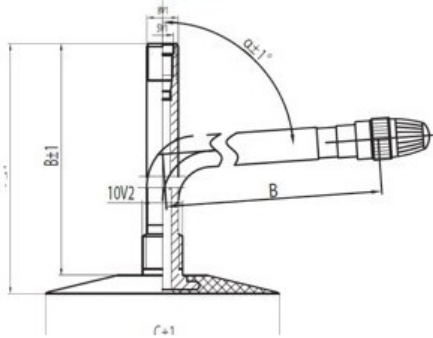

Камера 27x10-12 JS2 Kabat

Категория	Камеры
Пазмер	27x10-12
Ширина	10
Радиус	10
Диск	12
Модель	JS2
Аналог	27x10.00-12

Доставка

Гарантия

Description

Вся информация на этих страницах основана на технических характеристиках производителя. Содержание может быть использовано только в информационных целях. Поставщик не несет никакой ответственности за эту информацию.