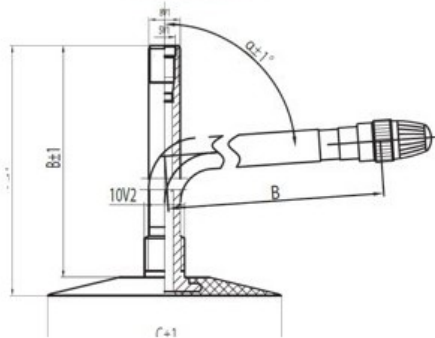

Камера 27x10-12 JS2 Kabat

Категория	Камеры
Пазмер	27x10-12
Ширина	10
Радиус	10
Диск	12
Модель	JS2
Аналог	

Доставка

Гарантия

Description

Вся информация на этих страницах основана на технических характеристиках производителя. Содержание может быть использовано только в информационных целях. Поставщик не несет никакой ответственности за эту информацию.