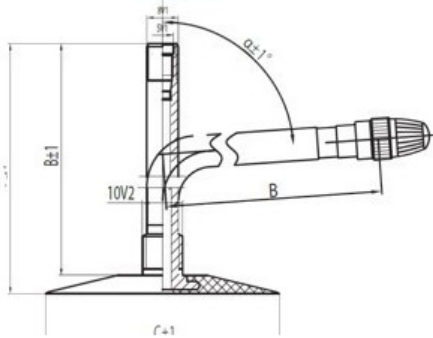

**Kamera 27x10-12 JS2 Kabat**

Category	Камеры
Size	27x10-12
Ширина	10
Радиус	10
Диск	12
Модель	JS2
Аналог	

Доставка

---

Warranty

Description

Visa aukščiau pateikta informacija yra gauta iš gamintojo. Turinys yra rekomendacinio pobūdžio. "Protekta" neprisima atsakomybės dėl problemų kilusių su informacijos naudojimu.