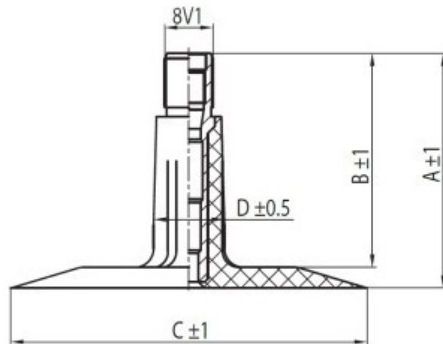

Kamera 225/70-16, 235/70-16, 245/70-16, 255/70-16 TR13 Kabat

Категория	Камеры
Пазмер	225/70-16,
Ширина	225
Радиус	70
Диск	16
Модель	TR13
Аналог	235/70R16

Доставка

Гарантия

Description

Вся информация на этих страницах основана на технических характеристиках производителя. Содержание может быть использовано только в информационных целях. Поставщик не несет никакой ответственности за эту информацию.