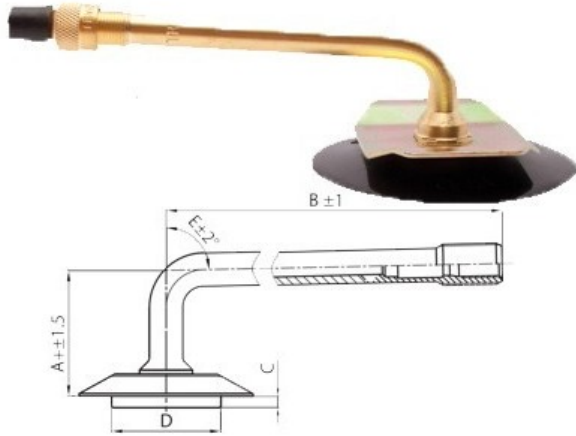

## Камера 23.5-25 TRJ-1175C Kabat

Категория	Камеры
Пазмер	23.5-25
Ширина	23.5
Радиус	
Диск	25
Модель	TRJ1175C
Аналог	

Доставка 1-5 d.d.

Гарантия

Description

Вся информация на этих страницах основана на технических характеристиках производителя. Содержание может быть использовано только в информационных целях. Поставщик не несет никакой ответственности за эту информацию.