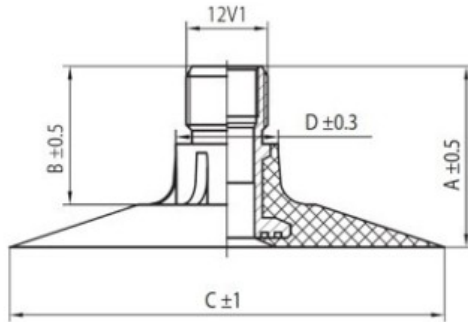

Kamera 650/60-38 TR218A Kabat

Category	Камеры
Size	650/60-38
Ширина	650
Радиус	60
Диск	38
Модель	TR218A
Аналог	650/60R38

Доставка

Warranty

Description

Visa aukščiau pateikta informacija yra gauta iš gamintojo. Turinys yra rekomendacinio pobūdžio. "Protekta" neprisima atsakomybės dėl problemų kilusių su informacijos naudojimu.