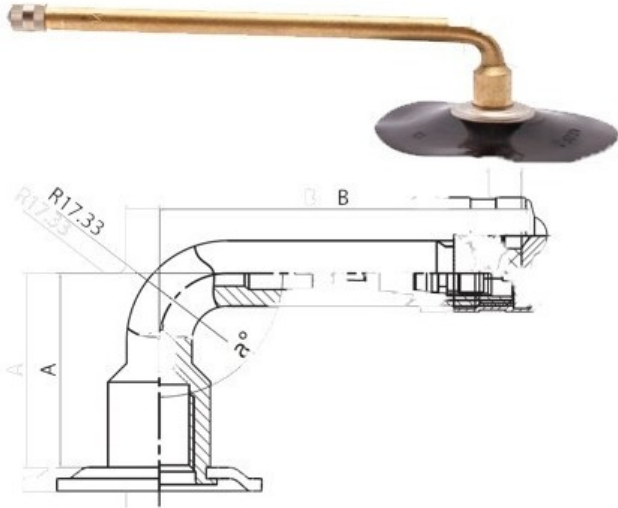

Kamera 6.00-16, 6.5-16 V3.02.18 Kabat

Категория	Камеры
Пазмер	6.00-16,
Ширина	6.5
Радиус	
Диск	16
Модель	V3.02.18
Аналог	6.5-16

Доставка

Гарантия

Description

Вся информация на этих страницах основана на технических характеристиках производителя. Содержание может быть использовано только в информационных целях. Поставщик не несет никакой ответственности за эту информацию.