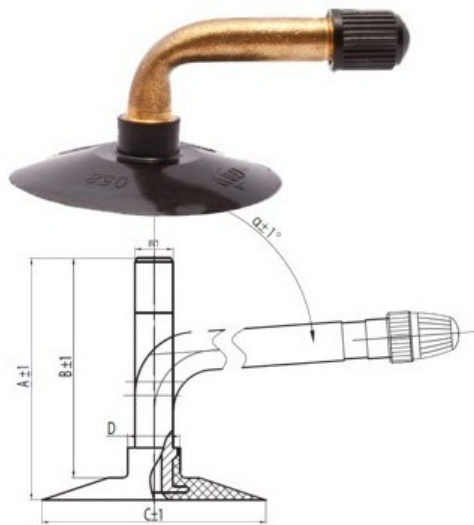

Kamera 3.50-8, 4.00-8 TR-87 Kabat

Категория	Камеры
Пазмер	3.50-8,
Ширина	3.5
Радиус	
Диск	8
Модель	TR87
Аналог	4.00-8

Доставка

Гарантия

Description

Вся информация на этих страницах основана на технических характеристиках производителя. Содержание может быть использовано только в информационных целях. Поставщик не несет никакой ответственности за эту информацию.