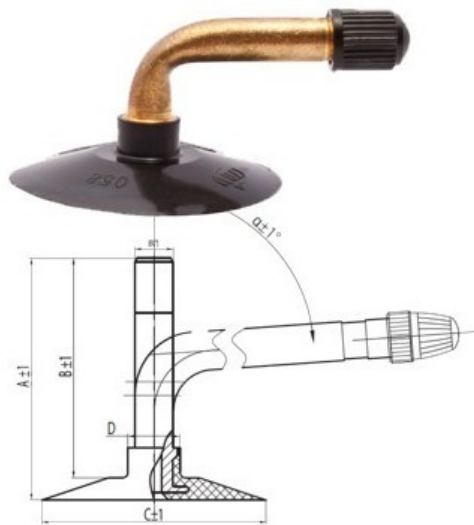

## Камера 3.50-8, 4.00-8 TR-87 Kabat

Категория	Камеры
Пазмер	3.50-8,
Ширина	4
Радиус	
Диск	8
Модель	TR87
Аналог	4.00-8

Доставка ---

Гарантия

Description

Вся информация на этих страницах основана на технических характеристиках производителя. Содержание может быть использовано только в информационных целях. Поставщик не несет никакой ответственности за эту информацию.