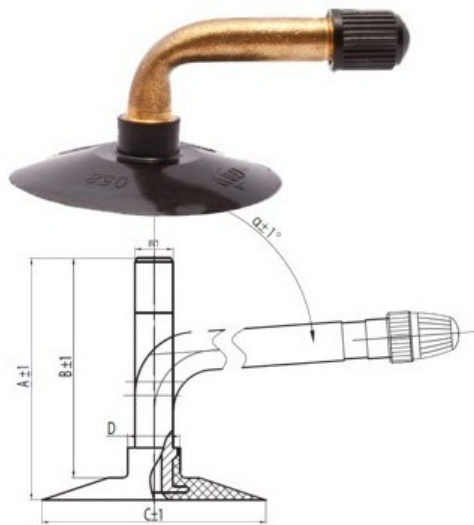

Камера 3.50-8, 4.00-8 TR-87 Kabat

Категория	Камеры
Пазмер	3.50-8,
Ширина	4
Радиус	
Диск	8
Модель	TR87
Аналог	4.00-8

Доставка 1-5 d.d.

Гарантия

Description

Вся информация на этих страницах основана на технических характеристиках производителя. Содержание может быть использовано только в информационных целях. Поставщик не несет никакой ответственности за эту информацию.