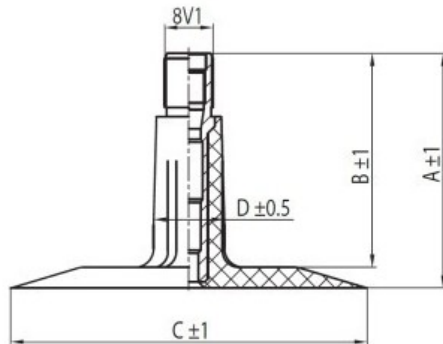

Kamera 4.00-10, 4.40-10 TR13 Kabat

Category	Камеры
Size	4.00-10,
Ширина	4
Радиус	
Диск	10
Модель	TR13
Аналог	4.40-10

Доставка ---

Warranty

Description

Visa aukščiau pateikta informacija yra gauta iš gamintojo. Turinys yra rekomendacinio pobūdžio. "Protekta" neprisima atsakomybės dėl problemų kilusių su informacijos naudojimu.