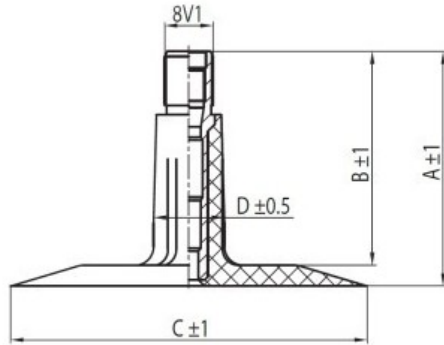

Kamera 4.00-10, 4.40-10 TR13 Kabat

Category	Камеры
Size	4.00-10,
Ширина	4
Радиус	
Диск	10
Модель	TR13
Аналог	4.40-10

Доставка

Warranty

Description

Visa aukščiau pateikta informacija yra gauta iš gamintojo. Turinys yra rekomendacinio pobūdžio. "Protekta" neprisiima atsakomybės dėl problemų kilusių su informacijos naudojimu.