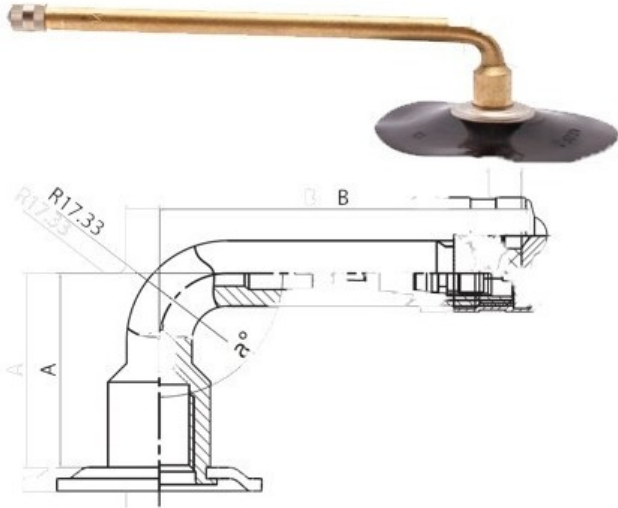

**Kamera 10.00-15, 315/70-15 V3.02.8 Kabat**

Category	Камеры
Size	10.00-15,
Ширина	315
Радиус	70
Диск	15
Модель	V3.02.8
Аналог	315/70-15

Доставка

---

Warranty

Description

Visa aukščiau pateikta informacija yra gauta iš gamintojo. Turinys yra rekomendacinio pobūdžio. "Protekta" neprisima atsakomybės dėl problemų kilusių su informacijos naudojimu.