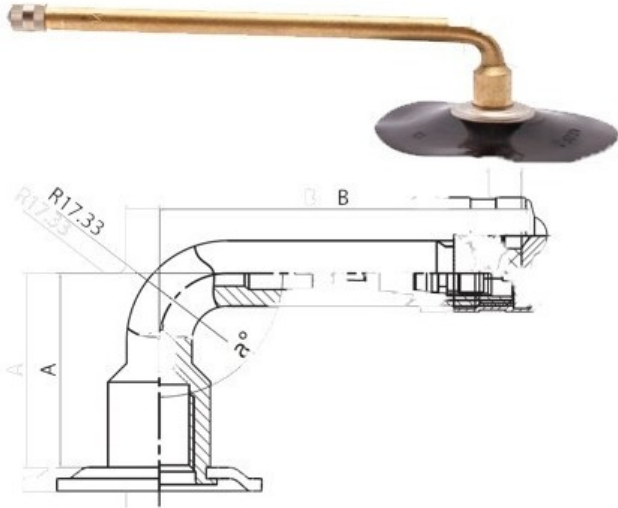

Камера 300-15 V3.02.08 Kabat

Категория	Камеры
Пазмер	300-15
Ширина	300
Радиус	
Диск	15
Модель	V3.02.08
Аналог	

Доставка

Гарантия

Description

Вся информация на этих страницах основана на технических характеристиках производителя. Содержание может быть использовано только в информационных целях. Поставщик не несет никакой ответственности за эту информацию.