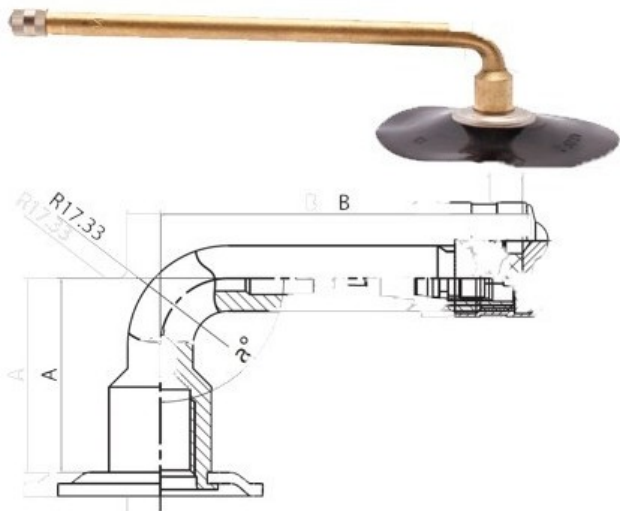

## Kamera 300-15 V3.02.08 Kabat

Category	Камеры
Size	300-15
Ширина	300
Радиус	
Диск	15
Модель	V3.02.08
Аналог	

Доставка

---

Warranty

Description

Visa aukščiau pateikta informacija yra gauta iš gamintojo. Turinys yra rekomendacinio pobūdžio. "Protekta" neprisima atsakomybės dėl problemų kilusių su informacijos naudojimu.