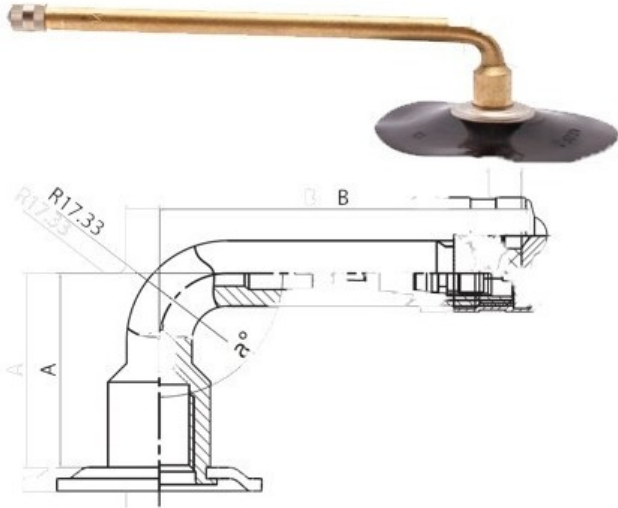

Kamera 250-15 (2.50-15) V3.02.8 Kabat

Category	Камеры
Size	250-15
Ширина	250
Радиус	
Диск	15
Модель	V3.02.8
Аналог	

Доставка

Warranty

Description

Visa aukščiau pateikta informacija yra gauta iš gamintojo. Turinys yra rekomendacinio pobūdžio. "Protekta" neprisima atsakomybės dėl problemų kilusių su informacijos naudojimu.