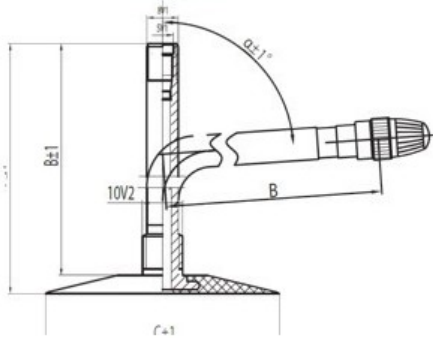

Kamera 23x9-10 JS2 Kabat

Category	Камеры
Size	23x9-10
Ширина	23
Радиус	9
Диск	10
Модель	JS2
Аналог	

Доставка

Warranty

Description

Visa aukščiau pateikta informacija yra gauta iš gamintojo. Turinys yra rekomendacinio pobūdžio. "Protekta" neprisima atsakomybės dėl problemų kilusių su informacijos naudojimu.