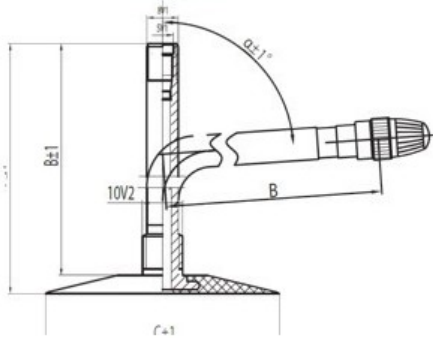

## Kamera 23x9-10 JS2 Kabat

Category	Камеры
Size	23x9-10
Ширина	23
Радиус	9
Диск	10
Модель	JS2
Аналог	

Доставка

---

Warranty

Description

Visa aukščiau pateikta informacija yra gauta iš gamintojo. Turinys yra rekomendacinio pobūdžio. "Protekta" neprisima atsakomybės dėl problemų kilusių su informacijos naudojimu.