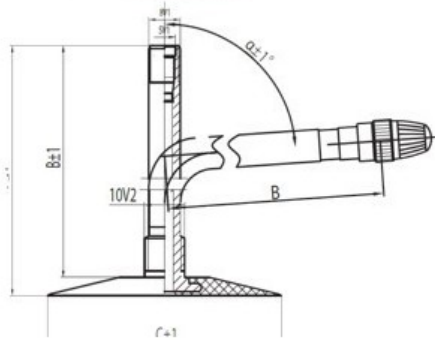

Камера 23x9-10 JS2 Kabat

Категория	Камеры
Пазмер	23x9-10
Ширина	23
Радиус	9
Диск	10
Модель	JS2
Аналог	

Доставка

Гарантия

Description

Вся информация на этих страницах основана на технических характеристиках производителя. Содержание может быть использовано только в информационных целях. Поставщик не несет никакой ответственности за эту информацию.