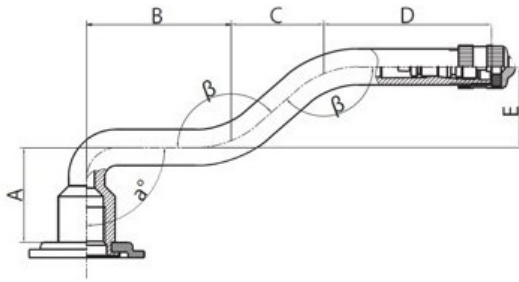

Kamera 14.00-20 V3.06.8 Kabat

Category	Камеры
Size	14.00-20
Ширина	14
Радиус	
Диск	20
Модель	V3.06.8
Аналог	370-508

Доставка

Warranty

Description

Visa aukščiau pateikta informacija yra gauta iš gamintojo. Turinys yra rekomendacinio pobūdžio. "Protekta" neprisima atsakomybės dėl problemų kilusių su informacijos naudojimu.