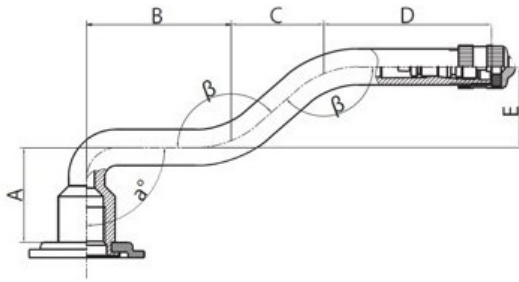

## Камера 14.00-20 V3.06.8 Kabat

Категория	Камеры
Пазмер	14.00-20
Ширина	14
Радиус	
Диск	20
Модель	V3.06.8
Аналог	370-508

Доставка

---

Гарантия

Description

Вся информация на этих страницах основана на технических характеристиках производителя. Содержание может быть использовано только в информационных целях. Поставщик не несет никакой ответственности за эту информацию.