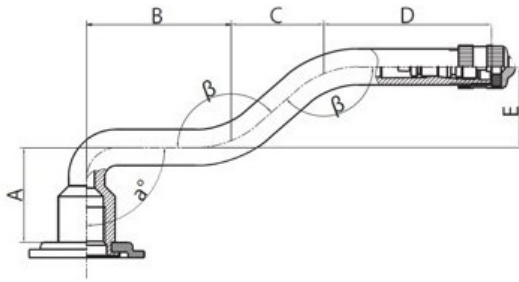

Kamera 14.00-20 V3.06.8 Kabat

Category	Камеры
Size	14.00-20
Ширина	14
Радиус	
Диск	20
Модель	V3.06.8
Аналог	370-508

Доставка

Warranty

Description

Visa aukščiau pateikta informacija yra gauta iš gamintojo. Turinys yra rekomendacinio pobūdžio. "Protekta" neprisiima atsakomybės dėl problemų kilusių su informacijos naudojimu.