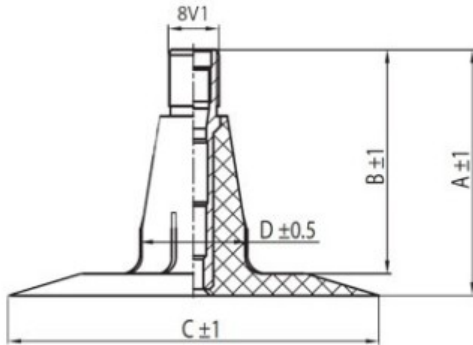

## Камера 6.70-15, 7.50-15 TR15 Kabat

Категория	Камеры
Пазмер	6.70-15,
Ширина	6.7
Радиус	7.5
Диск	15
Модель	TR15
Аналог	6.70-15

Доставка ---

Гарантия

Description

Вся информация на этих страницах основана на технических характеристиках производителя. Содержание может быть использовано только в информационных целях. Поставщик не несет никакой ответственности за эту информацию.