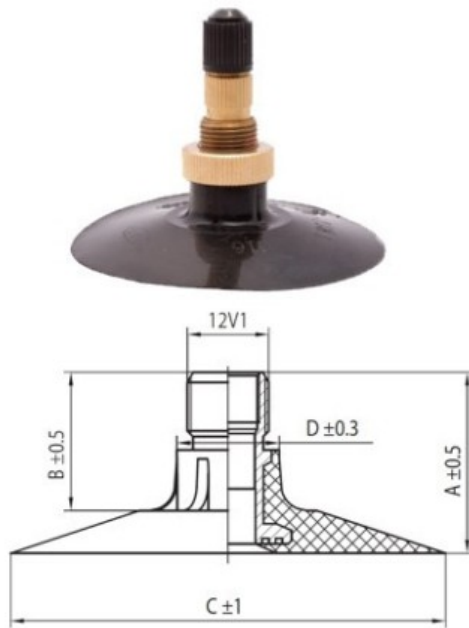

Камера 14.9-24 TR218A Kabat

Категория	Камеры
Пазмер	14.9-24
Ширина	14.9
Радиус	
Диск	24
Модель	TR218A
Аналог	14.9R24

Доставка 1-5 d.d.

Гарантия

Description

Вся информация на этих страницах основана на технических характеристиках производителя. Содержание может быть использовано только в информационных целях. Поставщик не несет никакой ответственности за эту информацию.