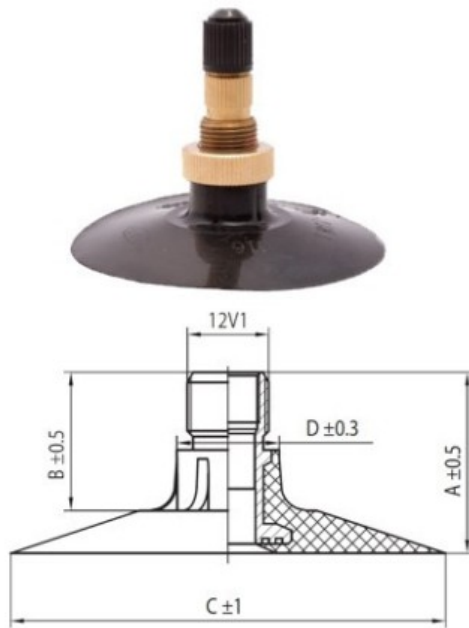

Kamera 14.9-30, 15.5-30 TR218A Kabat

Категория	Камеры
Пазмер	14.9-30,
Ширина	15.5
Радиус	
Диск	30
Модель	TR218A
Аналог	15.5-30

Доставка 1-5 d.d.

Гарантия

Description

Вся информация на этих страницах основана на технических характеристиках производителя. Содержание может быть использовано только в информационных целях. Поставщик не несет никакой ответственности за эту информацию.