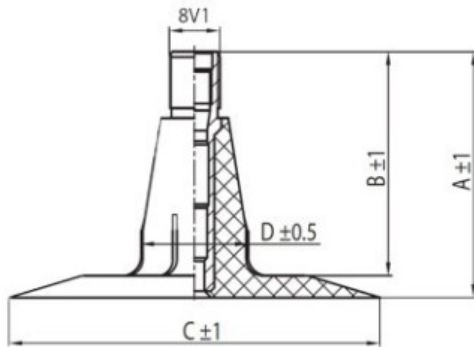

Камера 20.0/70-20 TR15 Kabat

Категория	Камеры
Пазмер	20.0/70-20
Ширина	20
Радиус	70
Диск	20
Модель	TR15
Аналог	

Доставка 1-5 d.d.

Гарантия

Description

Вся информация на этих страницах основана на технических характеристиках производителя. Содержание может быть использовано только в информационных целях. Поставщик не несет никакой ответственности за эту информацию.