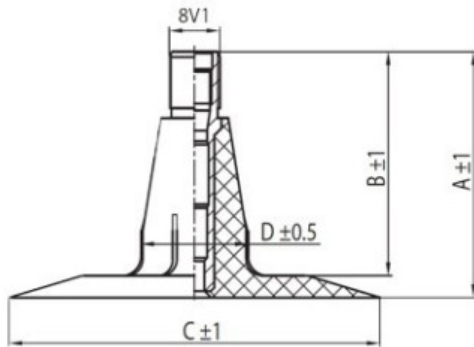

Kamera 175-15, 185-15 TR15 Kabat

Категория	Камеры
Пазмер	175-15,
Ширина	185
Радиус	
Диск	15
Модель	TR15
Аналог	185-15

Доставка 1-5 d.d.

Гарантия

Description

Вся информация на этих страницах основана на технических характеристиках производителя. Содержание может быть использовано только в информационных целях. Поставщик не несет никакой ответственности за эту информацию.