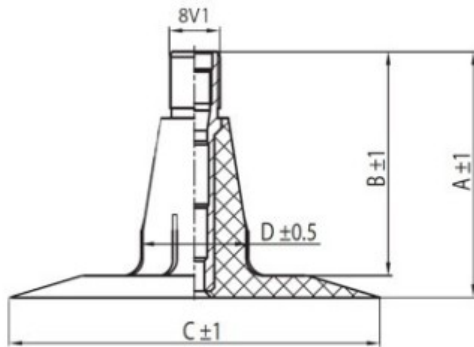

**Kamera 175-15, 185-15 TR15 Kabat**

|          |         |
|----------|---------|
| Category | Камеры  |
| Size     | 175-15, |
| Ширина   | 175     |
| Радиус   |         |
| Диск     | 15      |
| Модель   | TR15    |
| Аналог   | 185-15  |